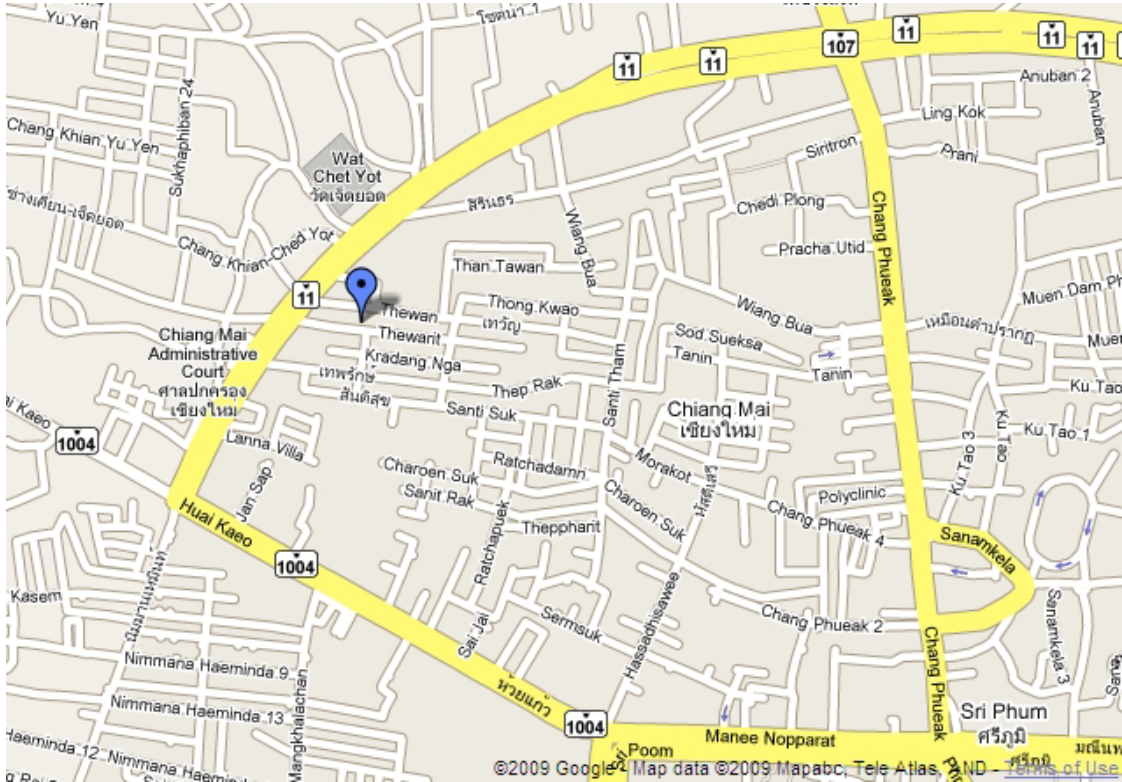

**Office Location:**

15 Thewarit Road  
Tambon Chang Puek  
Amphur Muang 50300  
Chiang Mai  
Thailand

15 ถ.เทวฤทธิ์ ต.ช้างเผือก  
อ.เมือง ชม. 50300

**Endurance office Location - Local Map**

**Directions:**

From Wat Jet Yot traffic signals on superhighway proceed towards Huay Kaew road. Thewarit Road is the second turning on the left immediately after some shop houses in front of Pangsawan hotel. Endurance office is on the corner of the small soi behind Pangsawan Hotel.

กัลป์บรรณตรงสัญญาณไฟตรงวัดเจติยยอด จากนั้นตรงไปประมาณ 10 ถึง 15 เมตร เลี้ยวซ้าย ใกล้ๆกับโรงแรมปางสวรรค์ จากนั้น เลี้ยวขวา หลังโรงแรมปางสวรรค์ บริษัท Endurance อยู่ทางซ้ายมือ

**Endurance Office location - Area Map - Chang Puek district**