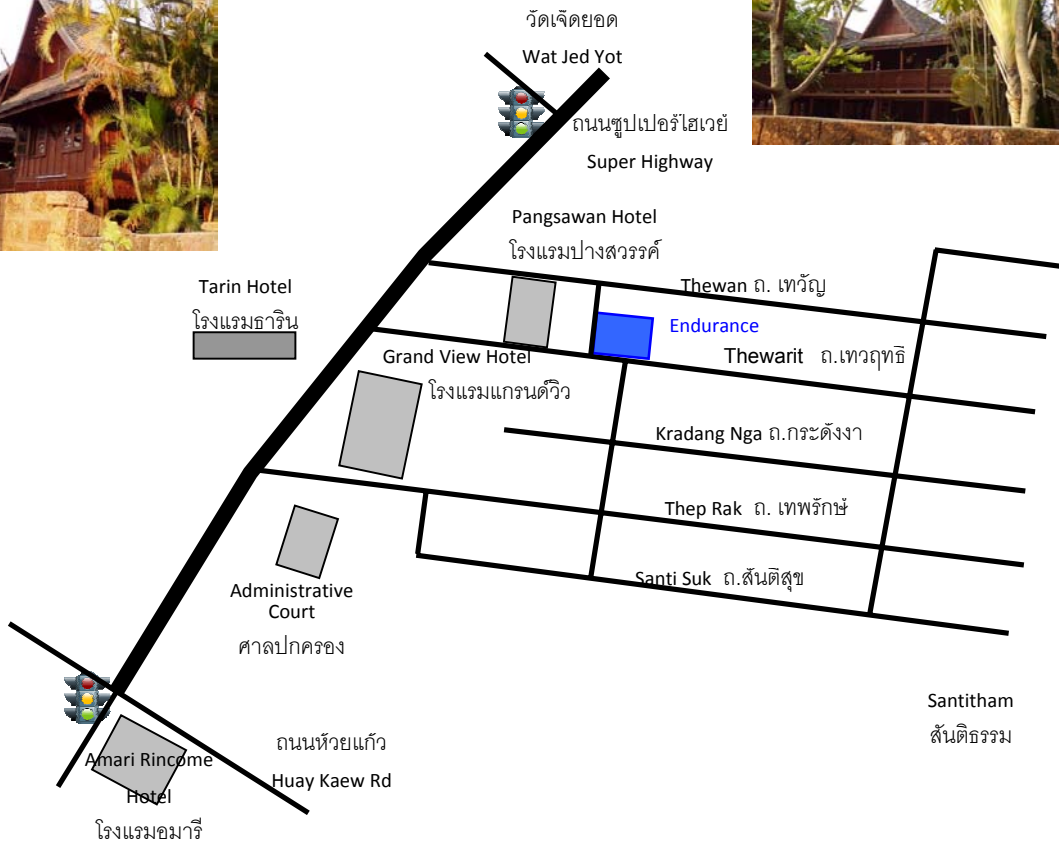

Office Location:

15 Thewarit Road
Tambon Chang Puek
Amphur Muang 50300
Chiang Mai
Thailand

15 ถ.เทวฤทธิ์ ต.ช้างเผือก
อ.เมือง ชม. 50300

Endurance office Location - Local Map

Directions:

From Wat Jet Yot traffic signals on superhighway proceed towards Huay Kaew road. Thewarit Road is the second turning on the left immediately after some shop houses in front of Pangsawan hotel. Endurance office is on the corner of the small soi behind Pangsawan Hotel.

กัลป์บรรณตรงสัญญาณไฟตรงวัดเจติยยอด จากนั้นตรงไปประมาณ 10 ถึง 15 เมตร เลี้ยวซ้าย ใกล้ๆกับโรงแรมปางสวรรค์ จากนั้น เลี้ยวขวา หลังโรงแรมปางสวรรค์ บริษัท Endurance อยู่ทางซ้ายมือ